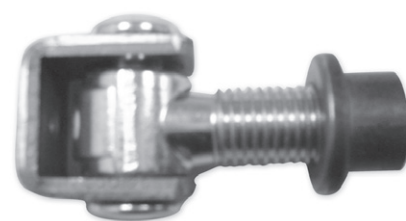

**SIRA LP**  
dé verbeterde tuinpoort

### De verbeterde tuinpoort

- Betere stabiliteit door het gebruik van vierkante staanders 60 x 60 x 2 mm.
- Poortpalen standaard voorzien van gaasaansluiting.  
Optioneel leverbaar zonder gaasaansluiting.
- Kwalitatief hoogwaardige aangelaste 90° scharnieren.
- Standaard voorzien van RVS Locinox slot incl. eurocilinder met 3 sleutels en uitgevoerd met aluminium slotkast.
- Aluminium slotvanger voor een duurzame en stabiele sluiting.
- Kop- en scharnierstijl vervaardigd uit koker 40 x 40 x 2 mm.
- Poortvulling bestaande uit dubbelstaafmat 8/6/8.

detail 90° scharnier