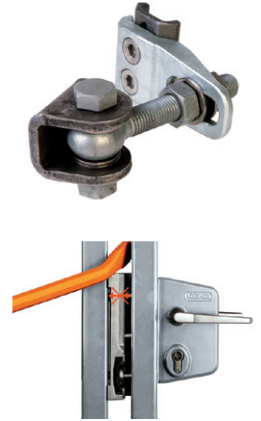

Punta Ip

Rosa Ip

Nika Ip

boven: detail 180° scharnier
onder: Secura slotvanger

TECHNISCHE GEGEVENS PUNTA Ip*, ROSA Ip*, NIKA Ip*

SCHARNIEREN:	180°; 4-dimensionaal regelbaar (zowel links- als rechtsom draaibaar te monteren).
SPIJLEN:	Tot en met H2000: ø25 H2500: ø30
PUNTENKAM:	PUNTA: vanaf H1500 wordt poortvleugel standaard voorzien van een puntenkam.
SLOTKAST:	Locinox slot met roestvrijstaal binnenwerk, dag- en nachtschoot en een aluminium krukstel.
SLOTVANGER:	Locinox veiligheidsslotvanger; type Secura.
VLEUGELHOOGTE:	Poorthoogte +/- 5 cm bodemvrijheid.
GAASAANSLUITING:	Optioneel leverbaar.
STAAFMATAANSLUITING:	Optioneel leverbaar.
OPPERVLAKTEBEHANDELING:	Thermisch verzinkt (iso norm EN1461). Coating volgens NEN 5254. De standaardkleuren zijn RAL 5000 t/m RAL 9023 met uitzondering van: RAL 5011, 5022, 5025, 5026, 6035, 6036, 7048, 8029, 9006, 9007, 9022, 9023. Bovengenoemde uitzonderingen en overige RAL kleuren kunnen tegen meerprijs geleverd worden.

VERZINKT & GECOAT

Beschikbare hoogtes: 800 mm | 1000 mm | 1250 mm | 1500 mm | 1800 mm | 2000 mm | 2500 mm

Breedte poort:	Poortpalen	Kopstijl	Scharnierstijl	Bovenligger	Onderligger
1000 mm	80x80x3	50x50x2	50x50x2	50x50x2	50x50x2
1250 mm	80x80x3	50x50x2	50x50x2	50x50x2	50x50x2
1500 mm	100x100x3	50x50x2	50x50x2	50x50x2	50x50x2
2000 mm	100x100x3	50x50x2	50x50x2	50x50x2	50x50x2
2500 mm	100x100x3	50x50x2	50x50x2	50x50x2	50x50x2
3000 mm	120x120x4	50x50x2	50x50x2	70x50x2	70x50x2
3500 mm	120x120x4	50x50x2	50x50x2	70x50x2	70x50x2
4000 mm	150x150x5	50x50x2	50x50x2	70x50x2	70x50x2
4500 mm	150x150x5	50x50x2	70x50x2	70x50x2	70x50x2
5000 mm	160x160x5	50x50x2	70x50x3	70x50x3	70x50x3