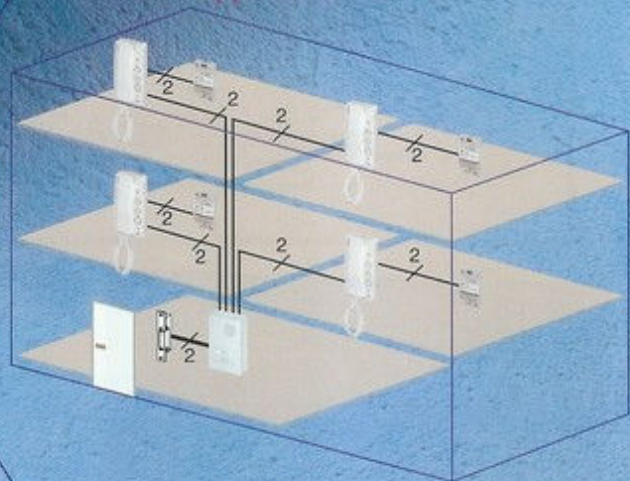

 **AIPHONE®**

TWEEDRAADS PARLOFOON VOOR 2 TOT 4 APPARTEMENTEN

DA-2DS/DA-4DS

DA-1MD

Tweedraads parlofoon met
elektrische deurslotsturing
voor maximaal 4
appartementen

DA parlofonie voor maximaal vier appartementen

Elektrisch deurslot
Het deurslot, dat zijn voeding van de buitenpost betreft, kan vanaf de hoofdpost bediend worden.

Optie

EL-9S deurslot of andere: 16 V AC nominaal, 20 ohm of meer (het stroomverbruik mag niet meer dan 500 mA bedragen voor deursloten op 12V AC of 700 mA voor deursloten op 16 V AC)

Buitenpost (opbouw)

- Anti-vandalisme uitvoering
- Dun en compact ontworpen toestel
- Naamplaatje met constante achtergrondverlichting
- Keuze uit twee kleuren, zilver of grijs

- Beltoonvolume is regelbaar en uitschakelbaar (met LED-indicator)
- Bedieningsknop om de deur te ontgrendelen

Technische gegevens

- Voeding: 15 V AC via bijgeleverde transfo
- Oproepen: elektronische beltoon (terwijl knop wordt ingedrukt), met regelbaar of uitschakelbaar volume
- Communicatie: simultaan in twee richtingen via hoorn
- Gesprekskanaal: Enkel kanaal, met gespreksgeheim
- Gewicht: DA-1MD: ong. 370g DA-4DS: ong. 270g PT-1211DR: 380g
- Bedrading: 2 draden, gepolariseerd van deur naar elke DA-1MD
- Afstanden: (1) Deurslot (2) Buitenpost (3) Binnenpost (4) Voedingsbron