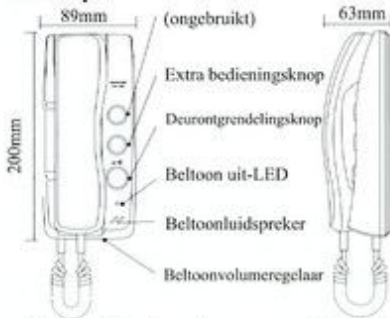

Optie

Hek, verlichting, garagepoort, enz.

Alternatief schema

Voeding sterbekabeling

Benamingen en afmetingen

Binnenpost

Buitenpost (opbouw)

Voedingsbron

Technische gegevens

- Voeding: 15 V AC via bijgeleverde transfo
- Oproepen: elektronische beltoon (terwijl knop wordt ingedrukt), met regelbaar of uitschakelbaar volume
- Communicatie: simultaan in twee richtingen via hoorn
- Gesprekskanaal: Enkel kanaal, met gespreksgeheim
- Gewicht: DA-1MD: ong. 370g DA-4DS: ong. 270g PT-1211DR: 380g
- Bedrading: 2 draden, gepolariseerd van deur naar elke DA-1MD
- Afstanden: (1) Deurslot (2) Buitenpost (3) Binnenpost (4) Voedingsbron