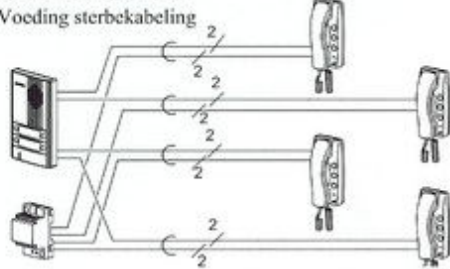

Buitenpost (opbouw)

- Anti-vandalisme uitvoering
- Dun en compact ontworpen toestel
- Naamplaatje met constante achtergrondverlichting
- Keuze uit twee kleuren, zilver of grijs

- Beltoonvolume is regelbaar en uitschakelbaar (met LED-indicator)
- Bedieningsknop om de deur te ontgrendelen

Optie

Hek, verlichting, garagepoort, enz.

Alternatief schema

Voeding sterbekabeling

Benamingen en afmetingen

Binnenpost

Buitenpost (opbouw)

Voedingsbron

Kenmerken van het systeem

- Elektrische deurontgrendeling kan via dezelfde twee draden van de buitenpost worden gestuurd. Vereist geen extra transfo voor het deurslot.
- Draden van bestaande deurbel of gong kunnen worden gebruikt (loskoppelen van transformator)
- De hoofdpost is uitgerust met een deurontgrendelingsknop en één functiekноп voor het inschakelen van de verlichting aan de ingang, enz.
- Optionele extra bel