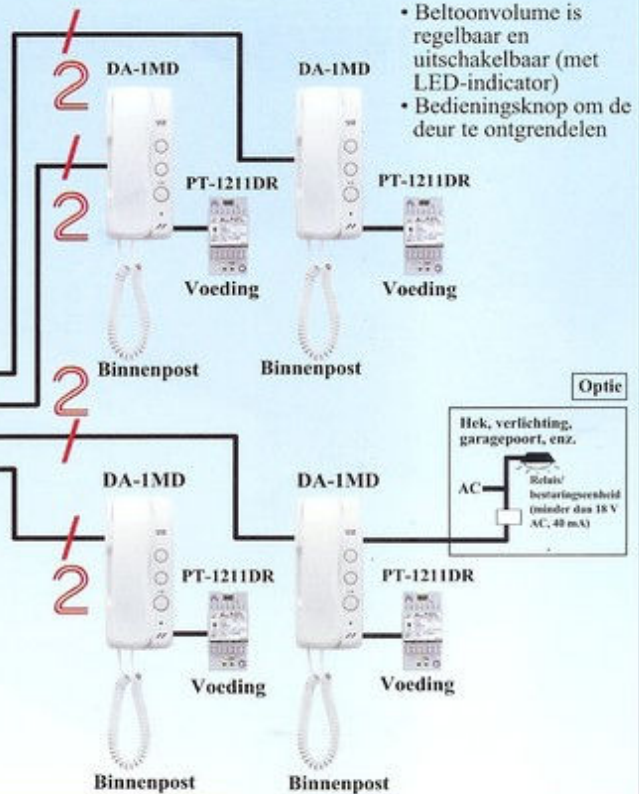

Elektrisch deurslot
Het deurslot, dat zijn voeding van de buitenpost betreft, kan vanaf de hoofdpost bediend worden.

Optie

EL-9S deurslot of andere: 16 V AC nominaal, 20 ohm of meer (het stroomverbruik mag niet meer dan 500 mA bedragen voor deursloten op 12V AC of 700 mA voor deursloten op 16 V AC)

Buitenpost (opbouw)

- Anti-vandalisme uitvoering
- Dun en compact ontworpen toestel
- Naamplaatje met constante achtergrondverlichting
- Keuze uit twee kleuren, zilver of grijs

- Beltoonvolume is regelbaar en uitschakelbaar (met LED-indicator)
- Bedieningsknop om de deur te ontgrendelen

Technische gegevens

- Voeding: 15 V AC via bijgeleverde transfo
- Oproepen: elektronische beltoon (terwijl knop wordt ingedrukt), met regelbaar of uitschakelbaar volume
- Communicatie: simultaan in twee richtingen via hoorn
- Gesprekskanaal: Enkel kanaal, met gespreksgeheim
- Gewicht: DA-1MD: ong. 370g DA-4DS: ong. 270g PT-1211DR: 380g
- Bedrading: 2 draden, gepolariseerd van deur naar elke DA-1MD
- Afstanden: (1) Deurslot (2) Buitenpost (3) Binnenpost (4) Voedingsbron