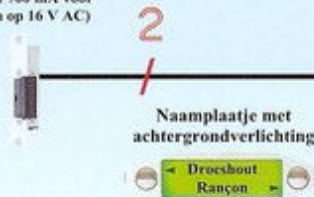

 **AIPHONE®**

TWEEDRAADS PARLOFOON VOOR 2 TOT 4 APPARTEMENTEN

DA-2DS/DA-4DS

DA-1MD

Tweedraads parlofoon met
elektrische deurslotsturing
voor maximaal 4
appartementen

DA parlofonie voor maximaal vier appartementen

Elektrisch deurslot
Het deurslot, dat zijn voeding van de buitenpost betreft, kan vanaf de hoofdpost bediend worden.

Optie

EL-9S deurslot of andere: 16 V AC nominaal, 20 ohm of meer (het stroomverbruik mag niet meer dan 500 mA bedragen voor deursloten op 12V AC of 700 mA voor deursloten op 16 V AC)